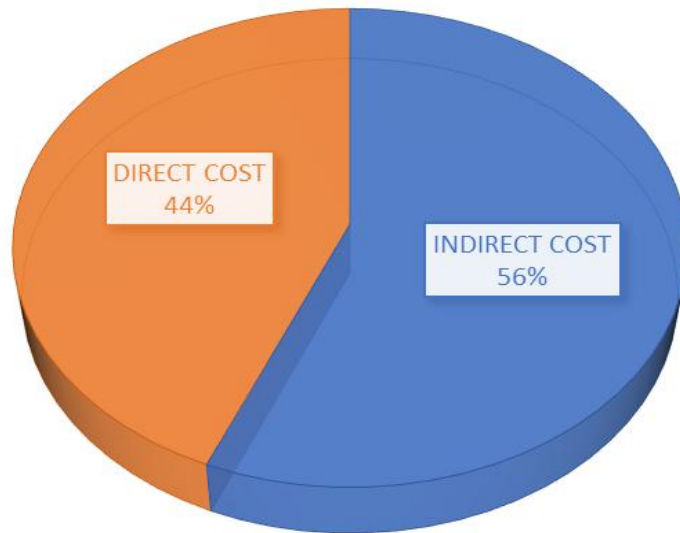

PENDAYAGUNAAN

DIRECT COST