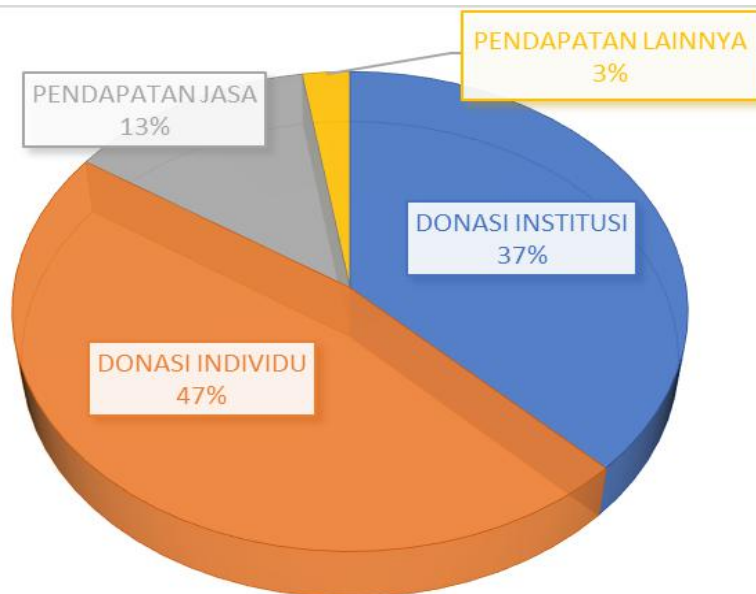

PENERIMAAN

INDIRECT COST