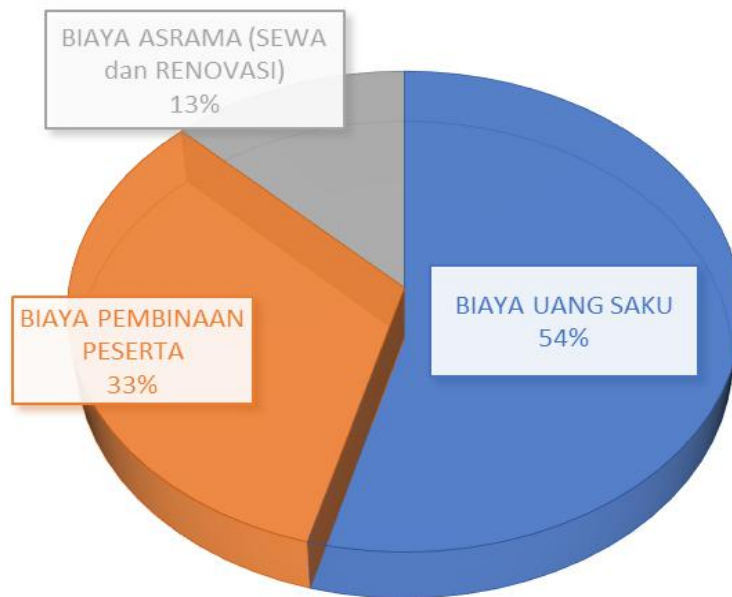

JUMLAH PENERIMAAN RK BULAN SEPTEMBER 2018	Rp	459.391.179
--	-----------	--------------------

PENERIMAAN

INDIRECT COST

PENDAYAGUNAAN

DIRECT COST