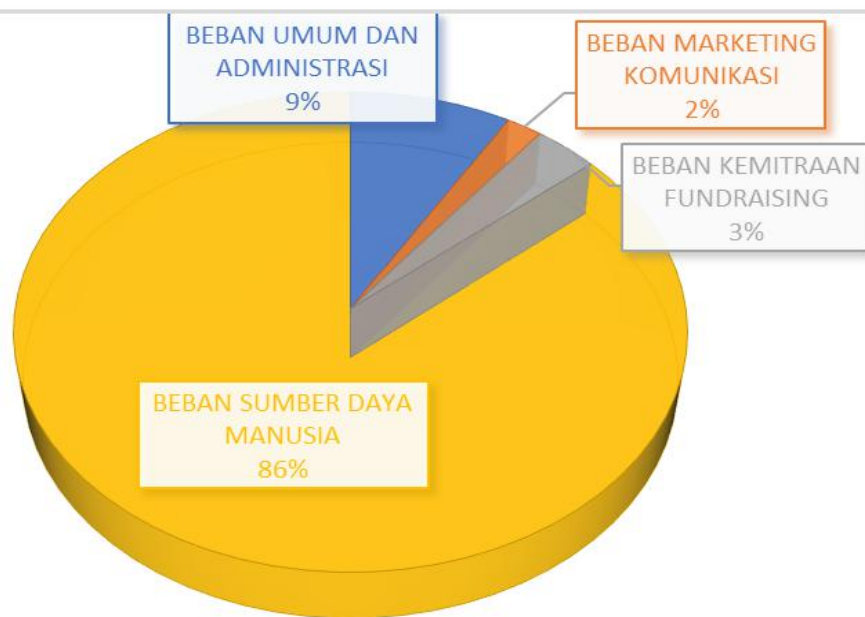

PENERIMAAN