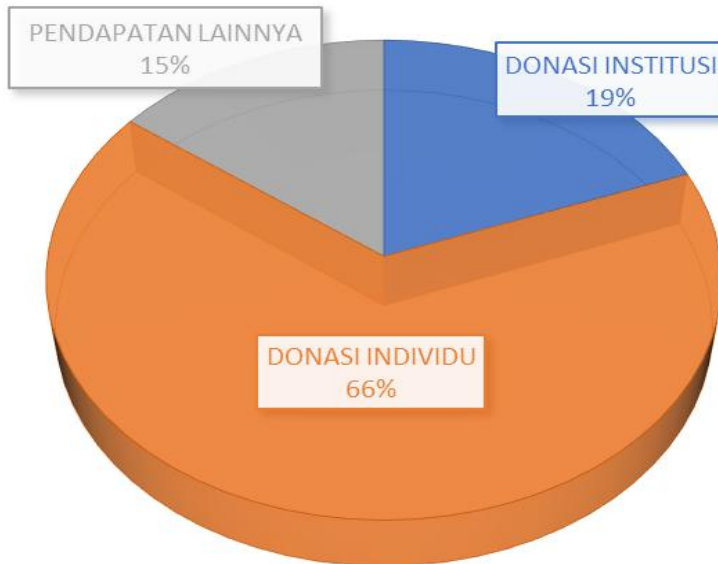

PENERIMAAN

INDIRECT COST