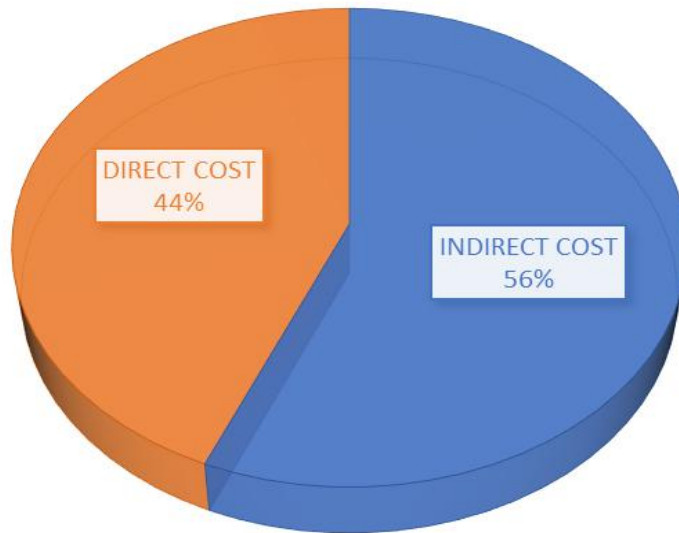

PDM Academy Rp 4.817.884

JUMLAH Rp **46.167.063**

JUMLAH PENERIMAAN RK BULAN OKTOBER 2018 Rp **313.127.449**

PENERIMAAN

INDIRECT COST

PENDAYAGUNAAN

DIRECT COST