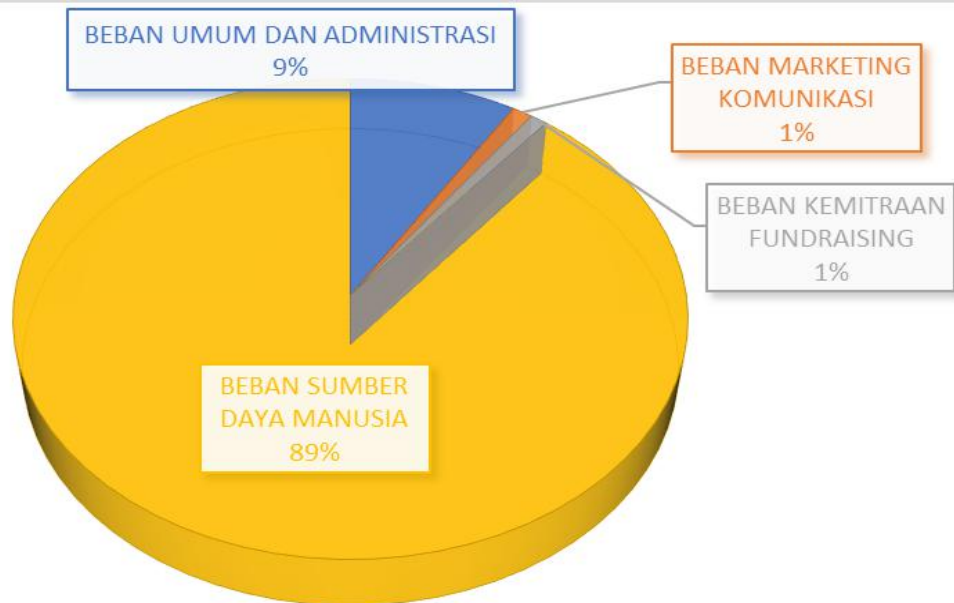

PENERIMAAN