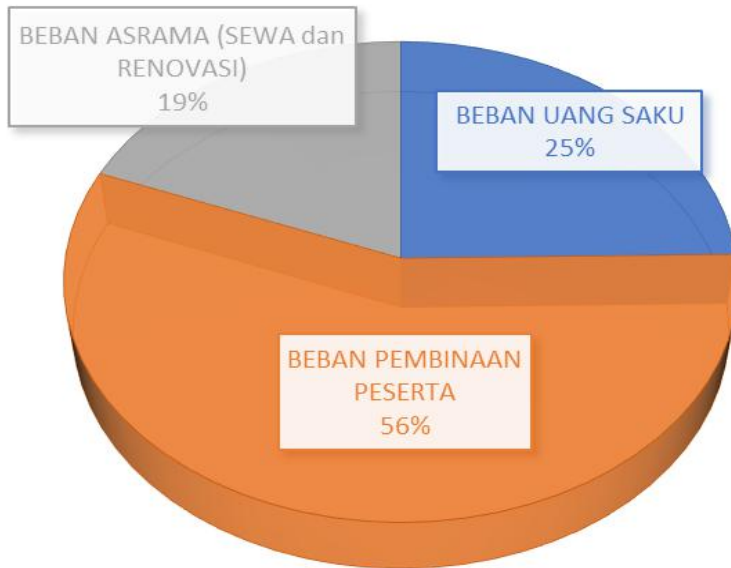

PDM Academy Rp 4.817.884

JUMLAH Rp **46.167.063**

JUMLAH PENERIMAAN RK BULAN OKTOBER 2018 Rp **313.127.449**

PENERIMAAN

INDIRECT COST

PENDAYAGUNAAN

DIRECT COST