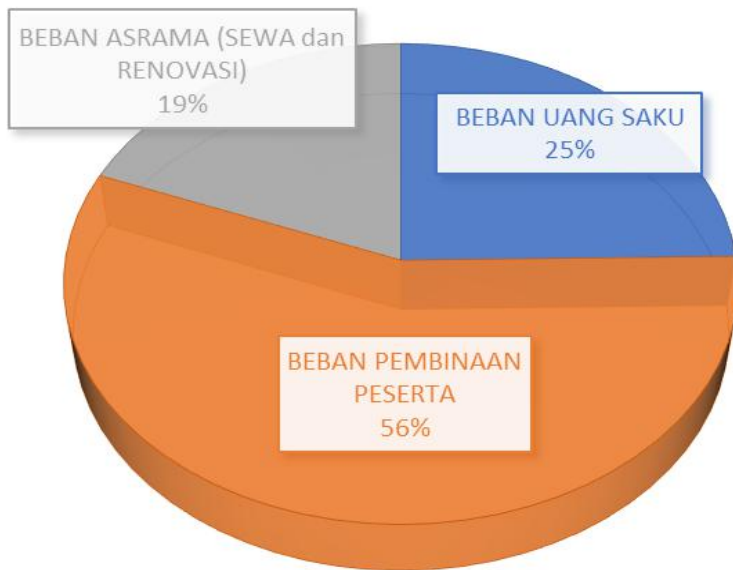

PENDAYAGUNAAN