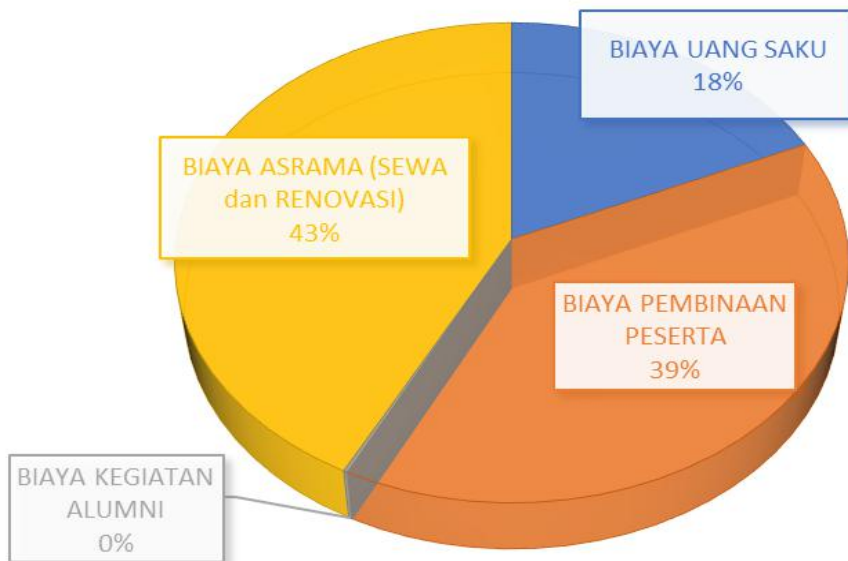

PENDAYAGUNAAN